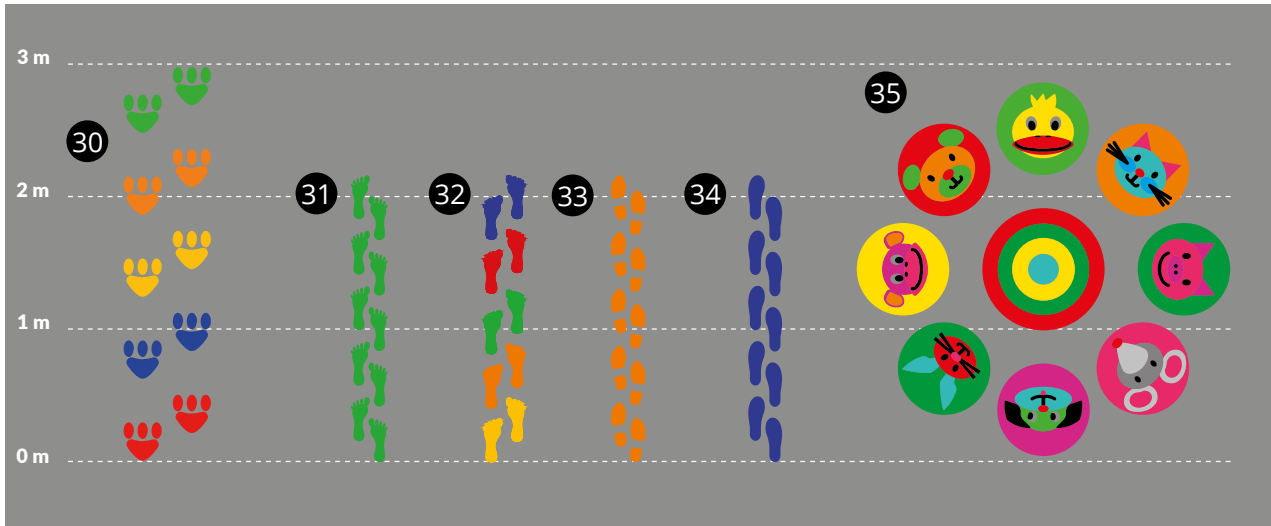

DEKORATIVE OVERFLADER

Leg og sport

Nr.	Beskrivelse	Størrelse (mm)	Varenr.
24	Colour target	3000 x 1000	829175
25	Target game	4000 x 4000	820347
26	Cheese/King Game	4000 x 4000	827776
27	Twister	Ø 200 / 24	970347
28	Twister	2100 x 1500	970994
29	Round chips - 4 set of 5 pcs. (red / green / yellow / orange / blue)	Ø 100 /unit	861408
29a	Round chips - 2 set of 5 pcs. (red / green / yellow / orange / blue)	Ø 200 /unit	861409
29b	Round chips - 2 set of 5 pcs. (red / green / yellow / orange / blue)	Ø 300 /unit	861410
29c	Round chips - 2 set of 5 pcs. (red / green / yellow / orange / blue)	Ø 400 /unit	861411
29d	Round chips - 1 set of 5 pcs. (red / green / yellow / orange / blue)	Ø 500 /unit	861412

DEKORATIVE OVERFLADER

Nr.	Beskrivelse	Størrelse (mm)	Varenr.
30	Footprints bear, set of 5 pairs (Available in different colours on request)	300 x 300	822859
31	Footprints, set of 5 pairs (Available in different colours on request)	300 x 150	-
32	Footprints, multicoloured, set of five pairs	300 x 150	825562
33	Shoe print with heel, set of five pairs (Available in different colours on request)	300 x 150	-
34	Shoe print, set of five pairs (Available in different colours on request)	300 x 150	-
35	Animal circle	2930 x 2930	970997
36	Round labyrinth	2000 x 2000	861453
37	Square labyrinth	4000 x 4088	956631

Leg og sport

Nr.	Beskrivelse	Størrelse (mm)	Varenr.
38	Multi sport field	28000 x 15000	864889

DecoMark™ Bend & Shape

Hvis du leder efter en enkel løsning til at skabe dine egne unikke legepladsdesigns, kan DecoMark™ Bend & Shape meget vel være svaret. Disse fleksible præfabrikerede linjer er nemme at manipulere til den ønskede form. Dette gør det muligt at skabe runde designs og kurver, der kan bruges alene eller tilføjes til andre DecoMark-spil og -symboler.