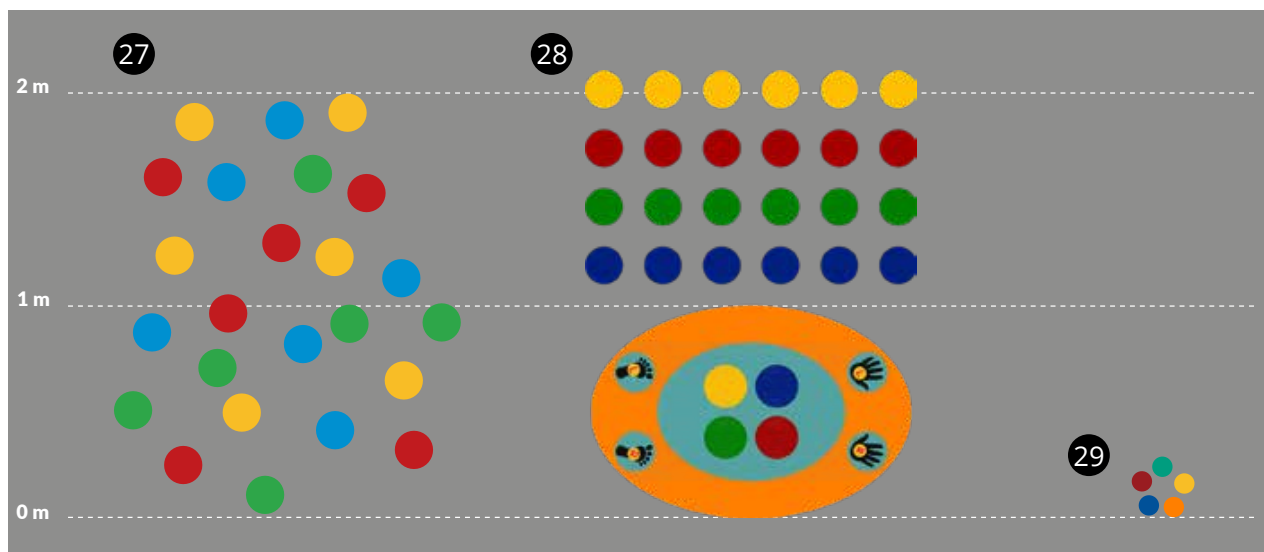

Hinkeruder

DEKORATIVE OVERFLADER

Nr.	Beskrivelse	Størrelse (mm)	Varenr.
1	Hopscotch 1-10 (Large)	2800 x 800	969095
1a	Hopscotch 1-10 (Small)	2100 x 600	959094
2	Hopscotch cloud & sun 1-9 (Large)	4000 x 1000	861601
2a	Hopscotch cloud & sun 1-9 (Small)	2400 x 600	861600
3	Hopscotch cloud & sun 1-8	4000 x 1000	861602
4	Hopscotch castle 1-8	5150 x 2700	861454
5	Three legged hopscotch 1-9	3613 x 3129	903655
6	Rocket hopscotch 1-10	3500 x 2000	908553
7	Hopscotch 1-10	2850 x 1000	824031
8	Giraffe hopscotch 1-10	3850 x 1400	844095
9	Fish hopscotch 1-9	2700 x 2136	861452
10	Australian animals hopscotch 1-10	3500 x 1000	844347
11	Dinosaur hopscotch 1-10	3100 x 1200	822890
12	3D hopscotch 1-10	3400 x 880	861448
13	Snail 1-10	3000 x 4400	864884
14	Spiral 1-15	3249 x 3000	970054
15	Snail 1-10	1900 x 2136	864885

DEKORATIVE OVERFLADER

Leg og sport

Nr.	Beskrivelse	Størrelse (mm)	Varenr.
24	Colour target	3000 x 1000	829175
25	Target game	4000 x 4000	820347
26	Cheese/King Game	4000 x 4000	827776
27	Twister	Ø 200 / 24	970347
28	Twister	2100 x 1500	970994
29	Round chips - 4 set of 5 pcs. (red / green / yellow / orange / blue)	Ø 100 /unit	861408
29a	Round chips - 2 set of 5 pcs. (red / green / yellow / orange / blue)	Ø 200 /unit	861409
29b	Round chips - 2 set of 5 pcs. (red / green / yellow / orange / blue)	Ø 300 /unit	861410
29c	Round chips - 2 set of 5 pcs. (red / green / yellow / orange / blue)	Ø 400 /unit	861411
29d	Round chips - 1 set of 5 pcs. (red / green / yellow / orange / blue)	Ø 500 /unit	861412

Leg og sport

Nr.	Beskrivelse	Størrelse (mm)	Varenr.
38	Multi sport field	28000 x 15000	864889

DecoMark™ Bend & Shape

Hvis du leder efter en enkel løsning til at skabe dine egne unikke legepladsdesigns, kan DecoMark™ Bend & Shape meget vel være svaret. Disse fleksible præfabrikerede linjer er nemme at manipulere til den ønskede form. Dette gør det muligt at skabe runde designs og kurver, der kan bruges alene eller tilføjes til andre DecoMark-spil og -symboler.