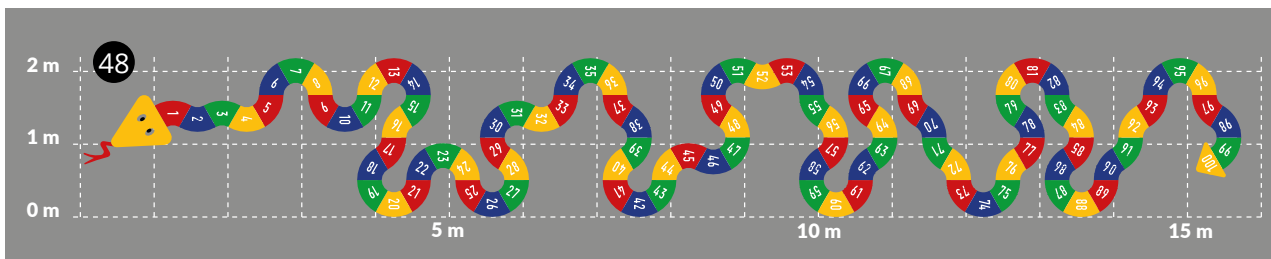

Læringsspil