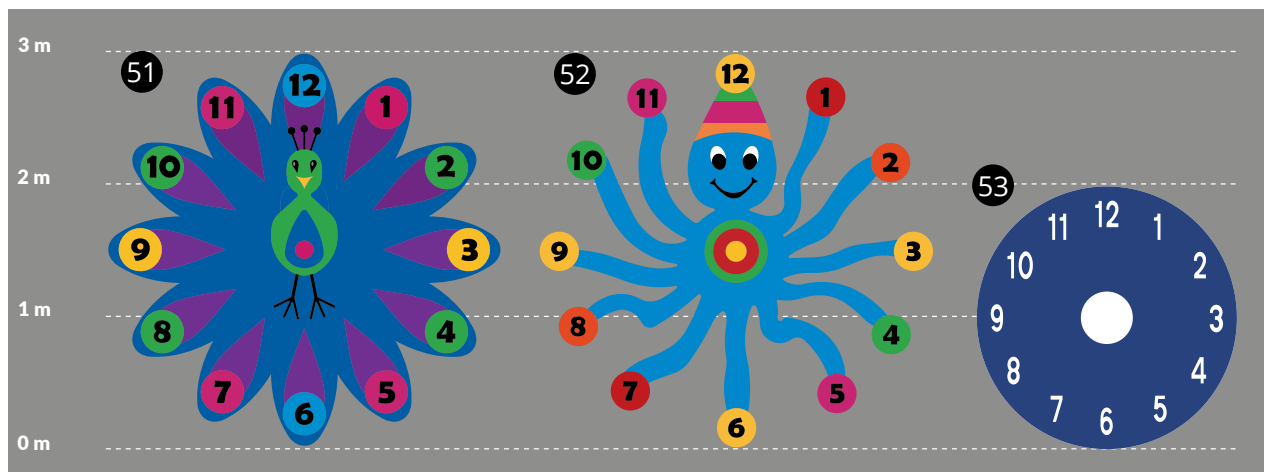

Læringsspil

DEKORATIVE OVERFLADER

Nr.	Beskrivelse	Størrelse (mm)	Varenr.
43	Turtle 1-21	2000 x 1329	951563
44	Number worm 1-20	1742 x 5100	908549
45	Letter caterpillar a-z (can be delivered in your national alphabet - size may vary)	2290 x 6484	-
46	Giant snake 1-100	15713 x 2155	823278
47	Caterpillar A-Z (can be delivered in your national alphabet - size can vary)	1450 x 8620	-
48	Number snake 1-28	4500 x 1869	966553
49	Number snake 1-15	3010 x 1017	970551
50	Alphabet dragon a-z (can be delivered in your national alphabet - size can vary)	5635 x 1730	-

Læringsspil

Nr.	Beskrivelse	Størrelse (mm)	Varenr.
51	Peacock 1-12	3000 x 3000	843535
52	Octopus clock 1-12	3000 x 3000	845094
53	Clock face 1-12	2000 x 2000	821950
54	Multiplication table	5000 x 5000	850844
55	Number table 1-100	3000 x 3000	905564
56	Hopscotch table 1-100	3000 x 3000	851071