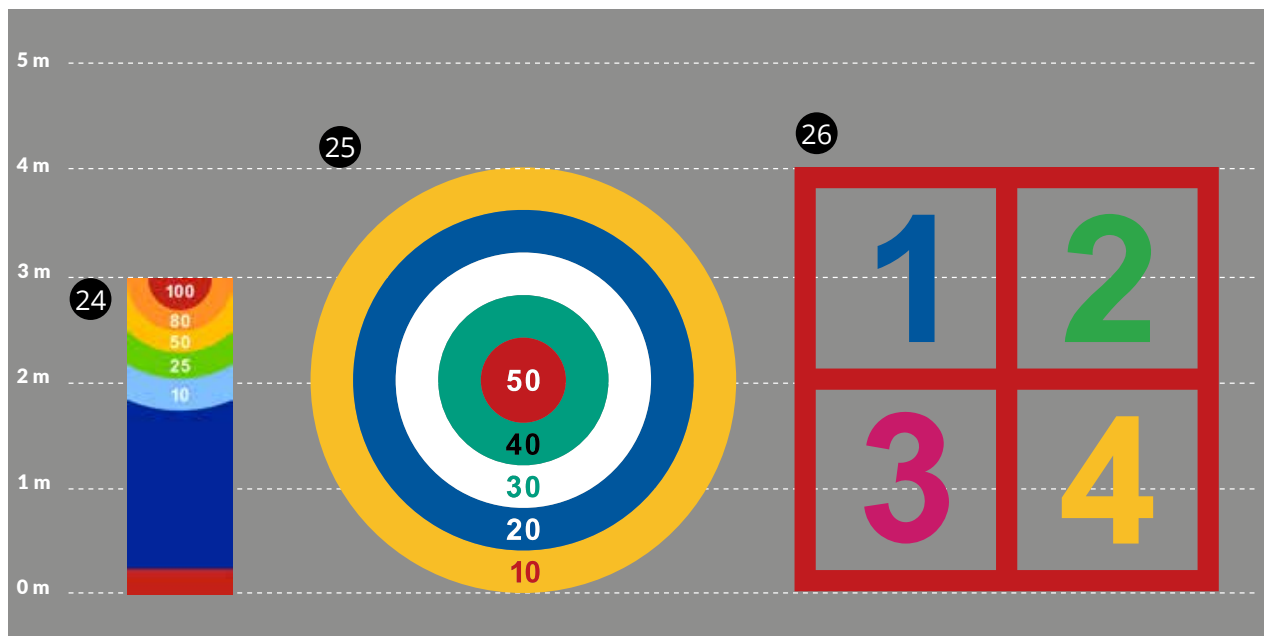

Hinkeruder

DEKORATIVE OVERFLADER

Nr.	Beskrivelse	Størrelse (mm)	Varenr.
1	Hopscotch 1-10 (Large)	2800 x 800	969095
1a	Hopscotch 1-10 (Small)	2100 x 600	959094
2	Hopscotch cloud & sun 1-9 (Large)	4000 x 1000	861601
2a	Hopscotch cloud & sun 1-9 (Small)	2400 x 600	861600
3	Hopscotch cloud & sun 1-8	4000 x 1000	861602
4	Hopscotch castle 1-8	5150 x 2700	861454
5	Three legged hopscotch 1-9	3613 x 3129	903655
6	Rocket hopscotch 1-10	3500 x 2000	908553
7	Hopscotch 1-10	2850 x 1000	824031
8	Giraffe hopscotch 1-10	3850 x 1400	844095
9	Fish hopscotch 1-9	2700 x 2136	861452
10	Australian animals hopscotch 1-10	3500 x 1000	844347
11	Dinosaur hopscotch 1-10	3100 x 1200	822890
12	3D hopscotch 1-10	3400 x 880	861448
13	Snail 1-10	3000 x 4400	864884
14	Spiral 1-15	3249 x 3000	970054
15	Snail 1-10	1900 x 2136	864885

Leg og sport

Nr.	Beskrivelse	Størrelse (mm)	Varenr.
16	Snake & ladder 1-49	2100 x 2100	908550
17	Snake & ladder 1-100	5000 x 5000	970550
18	Chess, letters and numbers	5000 x 5000	845054
19	Chess 8 x 8	3200 x 3200	963597
20	Checkers 10 x 10	3000 x 3000	852578
21	3D chessboard	3200 x 3200	861450
22	Ludo	3970 x 3970	821947
23	Dart board	4000 x 4000	821194

DEKORATIVE OVERFLADER

Leg og sport

Nr.	Beskrivelse	Størrelse (mm)	Varenr.
24	Colour target	3000 x 1000	829175
25	Target game	4000 x 4000	820347
26	Cheese/King Game	4000 x 4000	827776
27	Twister	Ø 200 / 24	970347
28	Twister	2100 x 1500	970994
29	Round chips - 4 set of 5 pcs. (red / green / yellow / orange / blue)	Ø 100 /unit	861408
29a	Round chips - 2 set of 5 pcs. (red / green / yellow / orange / blue)	Ø 200 /unit	861409
29b	Round chips - 2 set of 5 pcs. (red / green / yellow / orange / blue)	Ø 300 /unit	861410
29c	Round chips - 2 set of 5 pcs. (red / green / yellow / orange / blue)	Ø 400 /unit	861411
29d	Round chips - 1 set of 5 pcs. (red / green / yellow / orange / blue)	Ø 500 /unit	861412