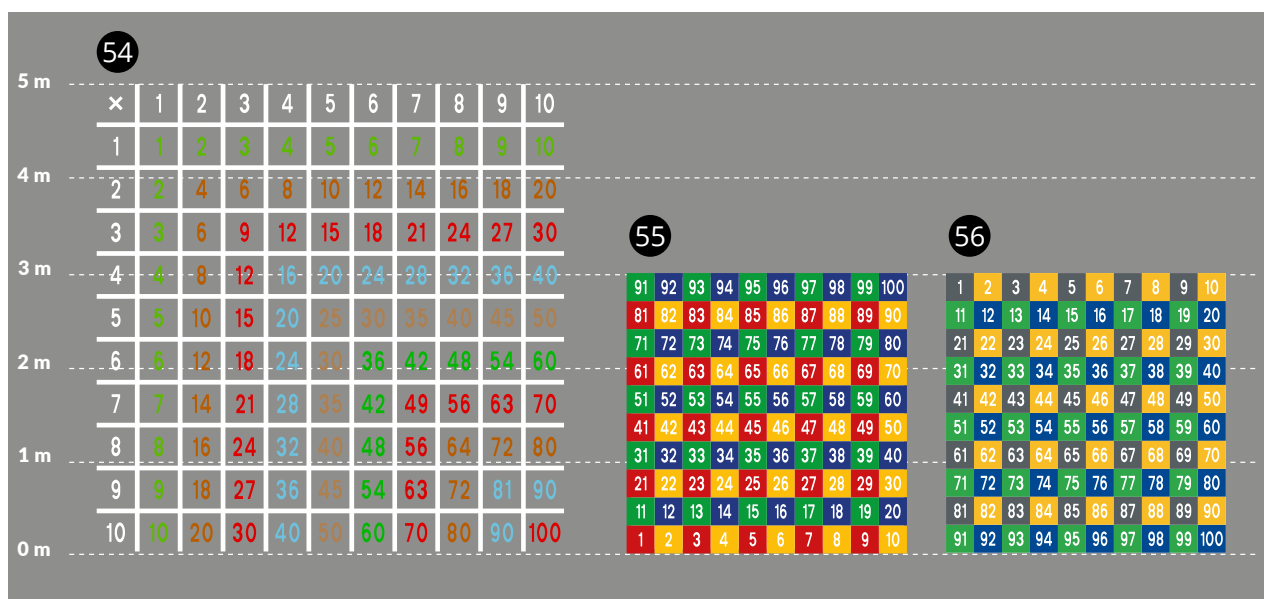

Læringsspil

Nr.	Beskrivelse	Størrelse (mm)	Varenr.
51	Peacock 1-12	3000 x 3000	843535
52	Octopus clock 1-12	3000 x 3000	845094
53	Clock face 1-12	2000 x 2000	821950
54	Multiplication table	5000 x 5000	850844
55	Number table 1-100	3000 x 3000	905564
56	Hopscotch table 1-100	3000 x 3000	851071