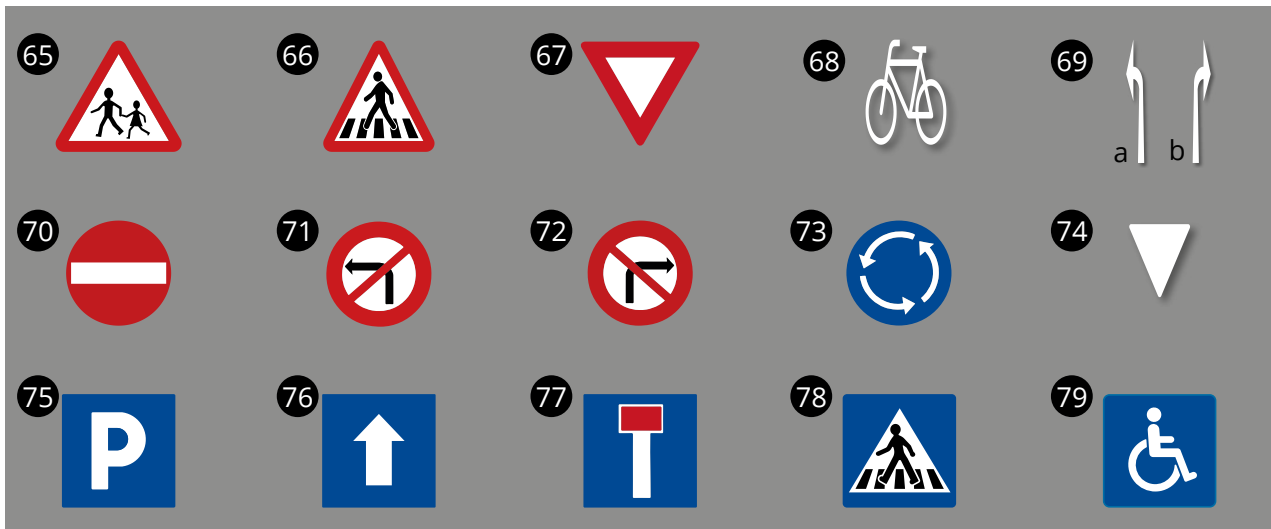

DEKORATIVE OVERFLADER

Nr.	Beskrivelse	Stk./kasse	Størrelse (mm)	Varenr.
64	DecoMark™ white line	60	1000 x 50	962101
64a	DecoMark™ white line	30	1000 x 100	962217
64b	DecoMark™ white line	10	1000 x 250	820928
64c	DecoMark™ white line	10	1000 x 300	841941
64d	DecoMark™ white line	30	300 x 300	963609
65	Danger Children	2	400 x 400	-
66	Danger Pedestrians	2	400 x 400	-
67	Give way	2	400 x 400	-
68	Bicycle	5	400 x 400	-
69a	Arrow - left	5	1000	-
69b	Arrow - right	5	1000	-
70	No Entry	2	Ø 400	-
71	No left turn	2	Ø 400	-
72	No right turn	2	Ø 400	-
73	Roundabout	2	400 x 400	-
74	DecoMark™ Hazard teeth	25	300 x 250	846065
75	Parking	2	400 x 400	-
76	One way	2	400 x 400	-
77	Dead end	2	400 x 400	-
78	Pedestrian crossing	2	400 x 400	-
79	Handicap sign	2	400 x 400	-