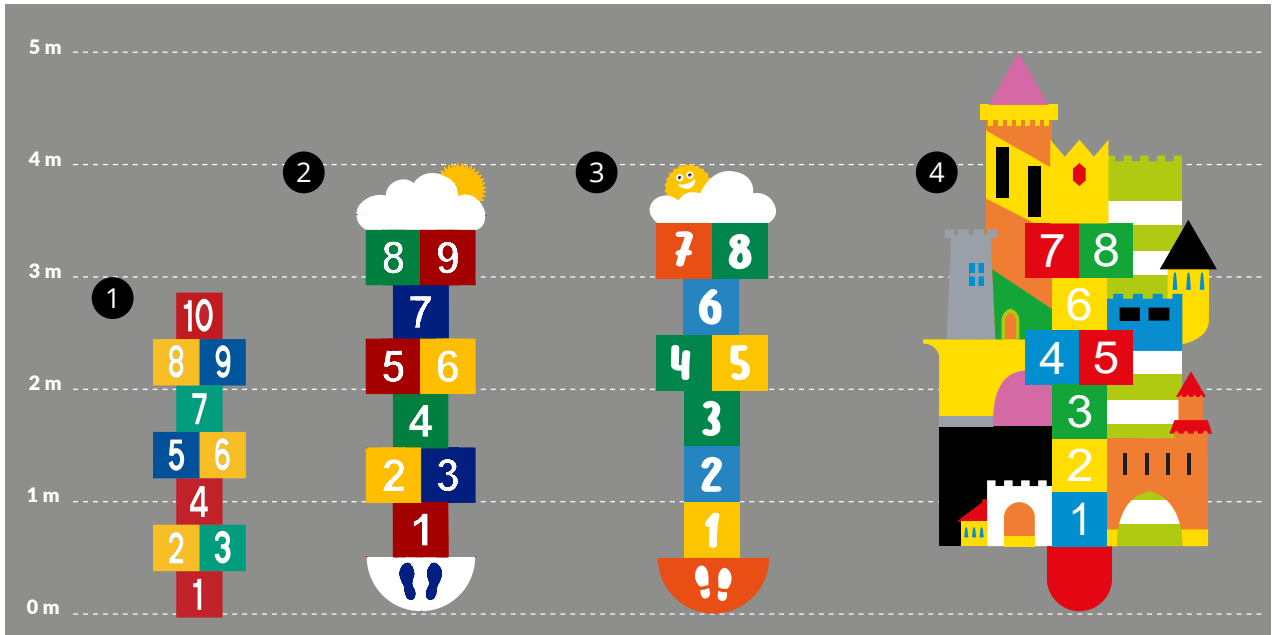

Hinkeruder